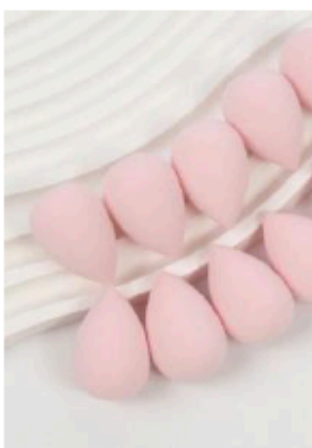

Absorción rápida y uniforme del agua.

Prevención del frizz y daño capilar.

Tamaño de la toalla: 61 cm largo x 26 cm alto

\$10.000 + iva

Pulseras tejidas dia de la madres

Manilla tejida con
detalles de corazon o
letras

\$10.500 + iva

Kit bellota

Bellota grande x1

Aplicador de polvos x5

Bellota mini x5

Aplicador de sombra x10

\$10.800 + iva

LIBRETA