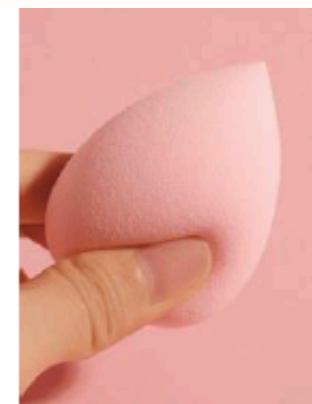

Bellota grande x1